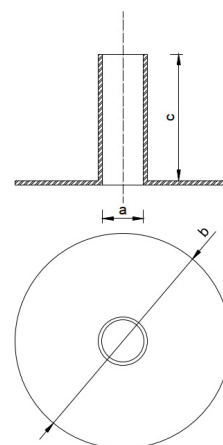

TĚSNÍCÍ MANŽETA EPDM TVAROVKY

ZÁKLADNÍ INFORMACE

KATEGORIE	Příslušenství pro hydroizolační materiály
POUŽITÍ	Pro opracování prostupů ve střešním pláští z fólie na bázi modifikovaného EPDM a asfaltových pásů
VÝROBCE	DVAKO

TVAROVKA S KULATOU PROFILACÍ

TECHNICKÉ INFORMACE

MATERIÁL	modifikované EPDM
TYP	uzavřená tvarovka - EQ-TKU, otevřená tvarovka - EQ-TKO
BARVA	grafitová

DIMENZE	a [mm]	b [mm]	c [mm]
EQ-TKU a EQ-TKO	11, 15, 17, 20, 25, 30, 35, 40, 43	150	150
EQ-TKU	45, 49, 50	150	150